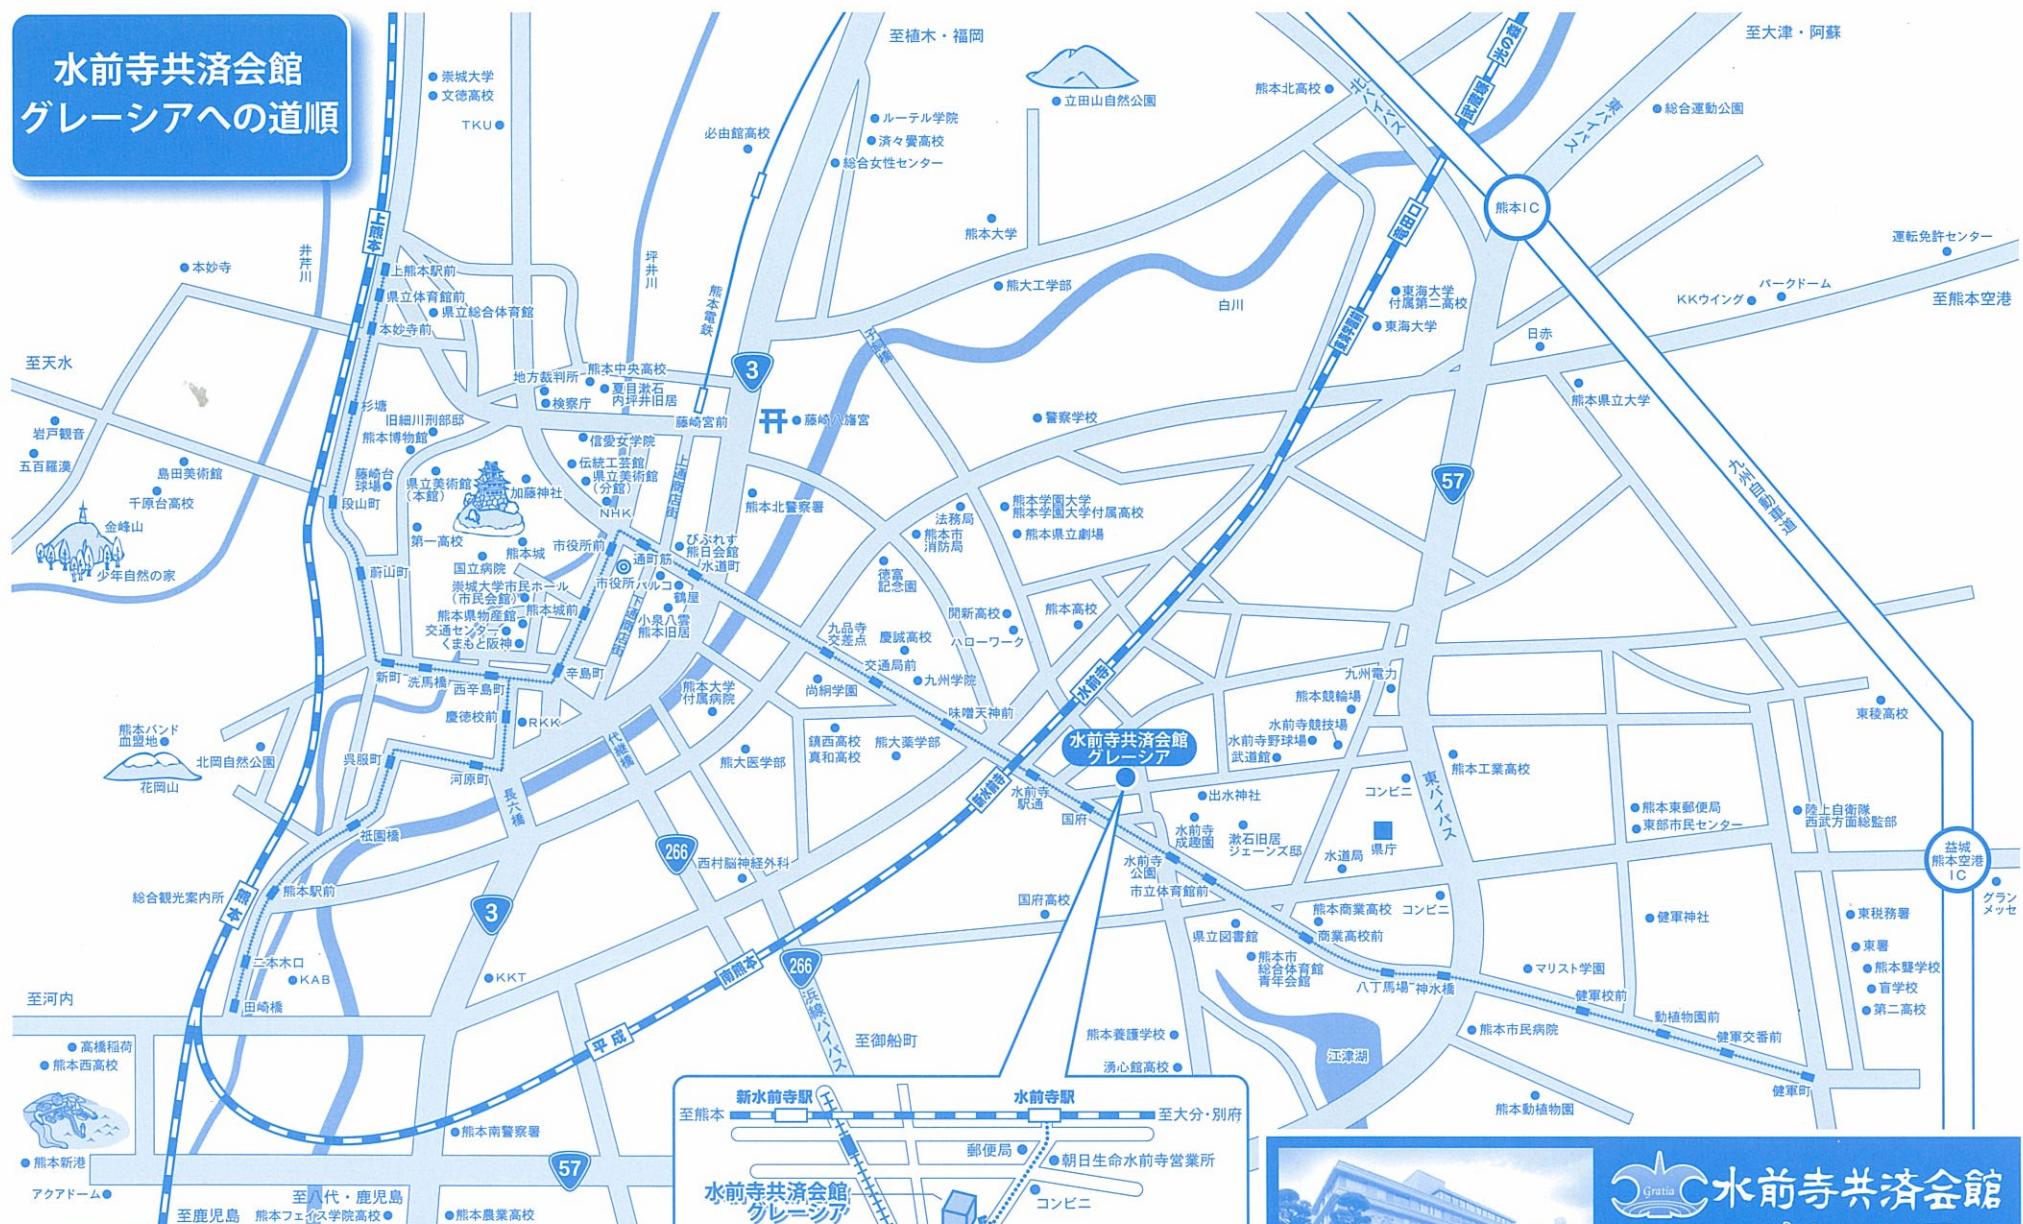

# 水前寺共済会館 グレースへの道順

- 市電 HHHHHH  
 ②号系統  
 (田崎～熊本駅前～熊本城～水前寺～健軍)  
 ③号系統  
 (上熊本駅前～熊本城～水前寺～健軍)  
 ●熊本インターから車で25分

- 鹿児島本線熊本駅から市内電車健軍行に  
 乗車(約30分)、国府又は水前寺公園前  
 下車、徒歩5分  
 ●豊肥本線水前寺駅から徒歩8分  
 ●熊本空港からリムジンバス 熊本駅前行に  
 乗車(約40分)水前寺公園前下車、徒歩5分  
 ●益城熊本空港インターから車で15分