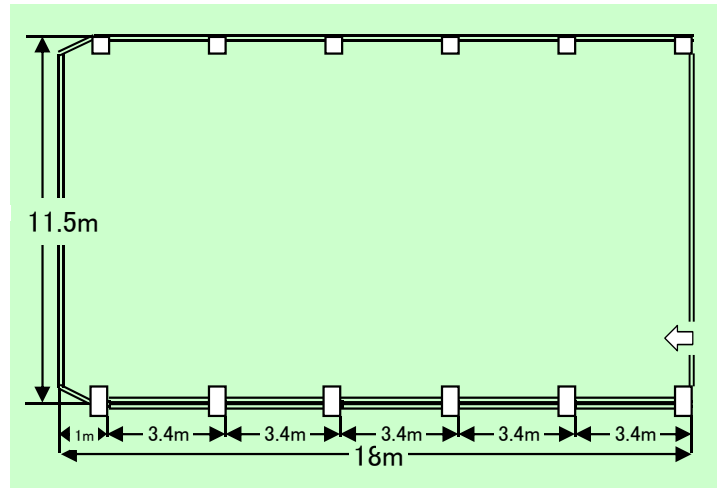

1F 芙蓉 (ふよう) 207.0㎡

ワイヤレスマイク	4本
テーブル	450×1800
円卓	直径1800
横断幕	800×3600

会議

■ スクール形式

2名掛120名/3名掛80名

■ 囲み形式

3名掛66名/2名掛44名

■ シアター形式 (イスのみ)

最大240名

■ スクール形式 (ステージ付)

3名掛96名/2名掛64名

宴会

■ 円卓着席式

卓盛11名掛132名/会席8名掛96名

■ 流しスタイル

会席128名 (1列16名)

■ 立食パーティー形式

120名

■ 円卓着席式 (ステージ付)

卓盛11名掛121名/会席8名掛88名