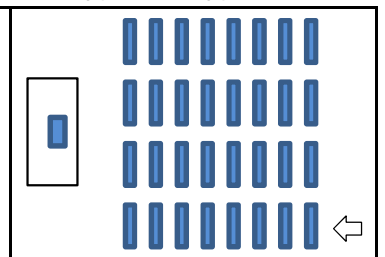

1F 芙蓉 (ふよう) 207.0㎡

ワイヤレスマイク	4本
テーブル	450×1800
円卓	直径1800
横断幕	800×3600

会議

■ スクール形式

2名掛120名/3名掛80名

■ 囲み形式

3名掛66名/2名掛44名

■ シアター形式 (イスのみ)

最大240名

■ スクール形式 (ステージ付)

3名掛96名/2名掛64名

宴会

■ 円卓着席式

卓盛11名掛132名/会席8名掛96名

■ 流しスタイル

会席128名 (1列16名)

■ 立食パーティー形式

120名

■ 円卓着席式 (ステージ付)

卓盛11名掛121名/会席8名掛88名