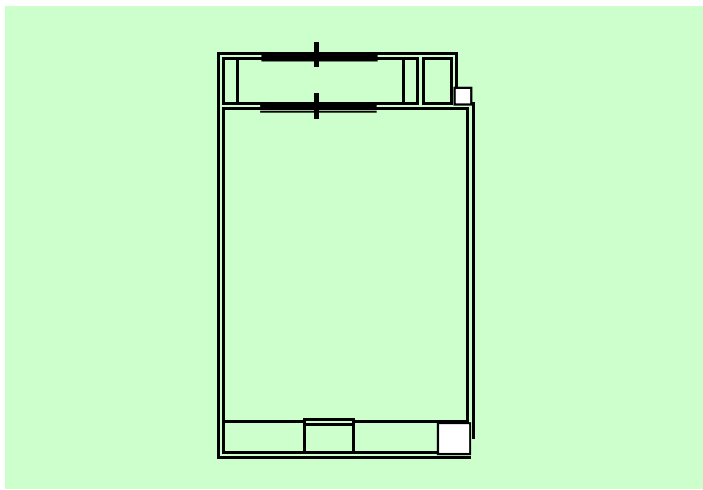

2F いちよう（和室） 35畳

ワイヤレスマイク	無し
和室用 テーブル	600 × 1800
	450 × 1800
	600 × 1200
横断幕	450 × 1750

会議

■ スクール形式

3名掛36名/2名掛24名

■ 囲み形式

3名掛30名/2名掛20名

宴会

■ 卓盛 36名 (12名 × 3テーブル)

■ 会席 28名 (1列7名)