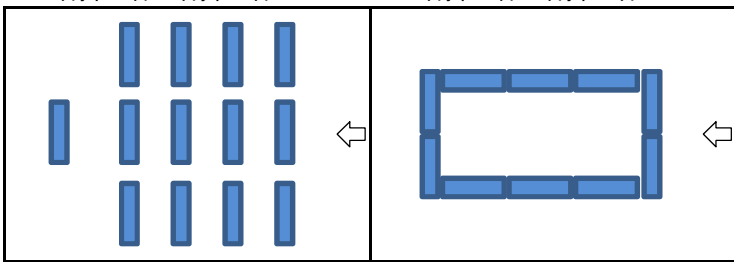

2F いちよう（和室） 35畳

ワイヤレスマイク	無し
和室用 テーブル	600 × 1800
	450 × 1800
	600 × 1200
横断幕	450 × 1750

会議

■ スクール形式

3名掛36名/2名掛24名

■ 囲み形式

3名掛30名/2名掛20名

宴会

■ 卓盛 36名 (12名 × 3テーブル)

■ 会席 28名 (1列7名)