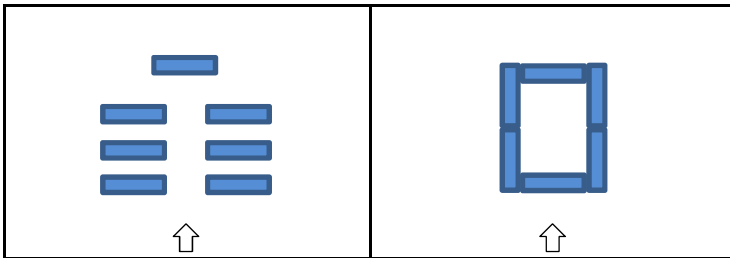

1F くすのき 29.0㎡

ワイヤレスマイク	無し
テーブル	450×1800
円卓	直径1800
横断幕	無し

会議

■ スクール形式

3名掛18名/2名掛12名

■ 囲み形式

3名掛18名/2名掛12名

宴会

■ 円卓着席式

卓盛11名/会席8名

■ 向い合せ

会席8名