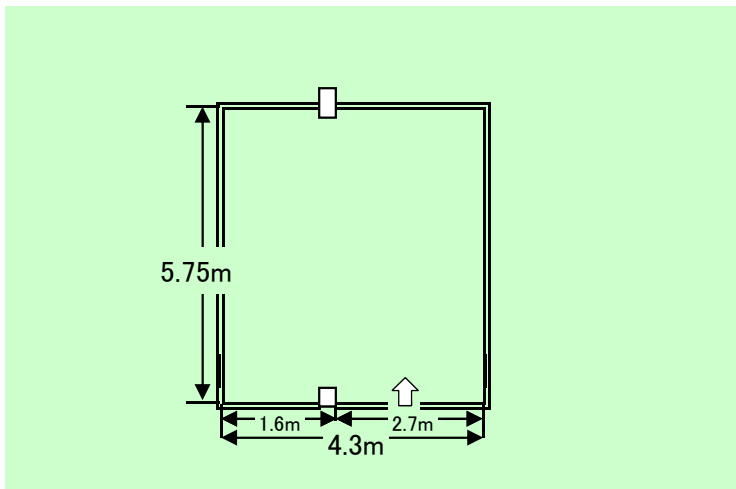

1F くすのき 29.0㎡

ワイヤレスマイク	無し
テーブル	450×1800
円卓	直径1800
横断幕	無し

会議

■ スクール形式

3名掛18名/2名掛12名

■ 囲み形式

3名掛18名/2名掛12名

宴会

■ 円卓着席式

卓盛11名/会席8名

■ 向い合せ

会席8名