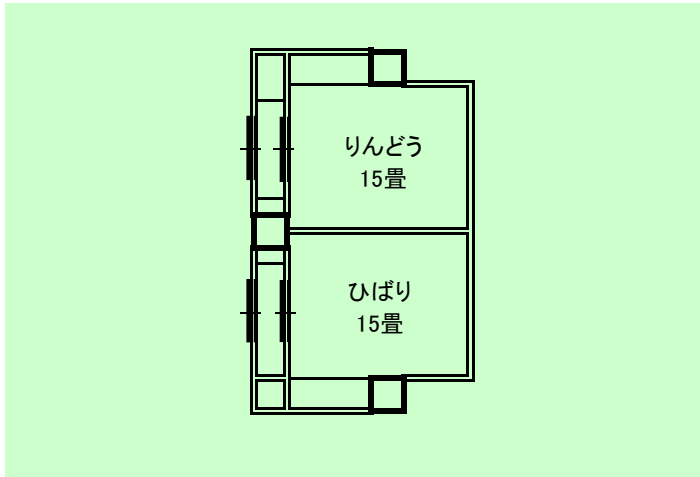

2F りんどう/ひばり (和室) 各15畳
 りんどう+ひばり (和室) 30畳

* りんどう/ひばりはそれぞれ15畳の会場として、
 また、仕切りを外して30畳の会場としてご利用いただけます。

ワイヤレスマイク	無し
和室用 テーブル	600×1800
	450×1800
	600×1200
横断幕	450×1750

りんどう/ひばり
 ■ 囲み 8~12名

■ 会席10名(1列5名)

■ 卓盛12名

りんどう+ひばり
 ■ スクール形式 24~36名

■ 囲み 20~30名

■ 会席28名(1列7名)

■ 卓盛36名(12名×3テーブル)