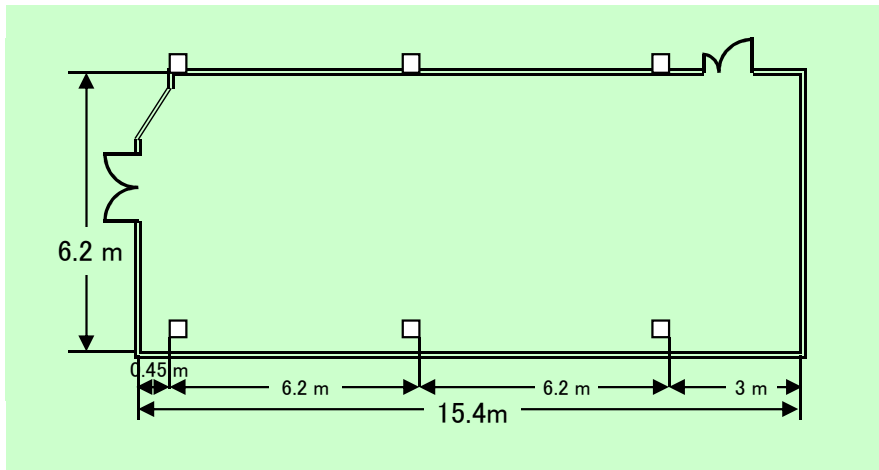

6F スカイルーム 95.5㎡

ワイヤレスマイク	3本
テーブル	600×1800
円卓	直径1800
横断幕	600×2200

会議

■ スクール形式

3名掛42名/2名掛28名

■ 囲み形式

3名掛42名/2名掛28名

■ シアター形式(イスのみ)

最大70名

宴会

■ 円卓着席式

卓盛11名掛33名/会席8名掛24名

■ 流しスタイル

会席48名(1列12名)

■ 立食パーティー形式

30名